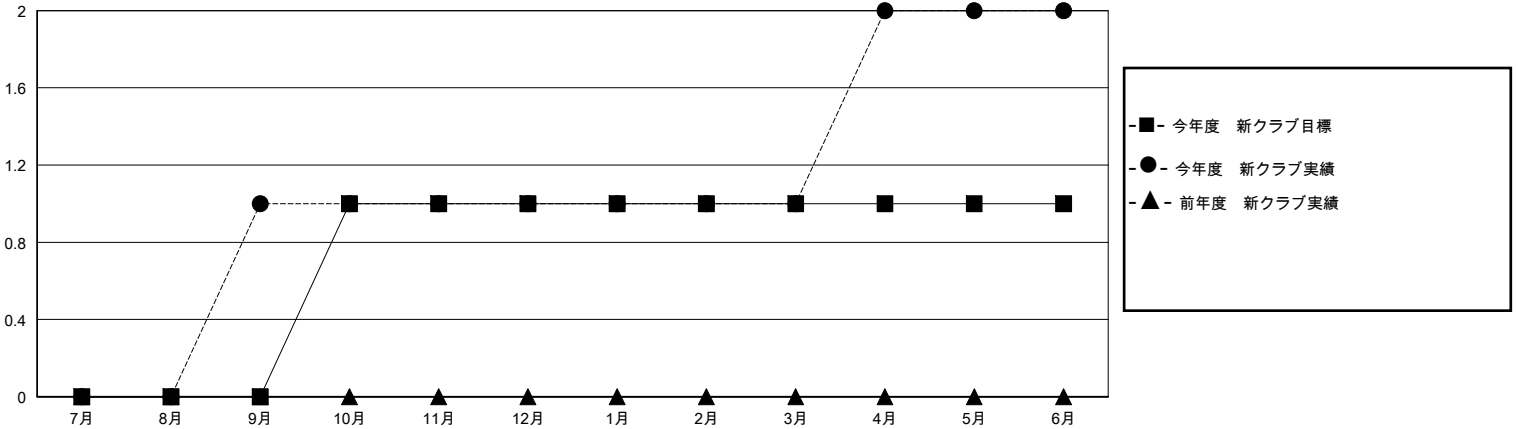

# MONTHLY MEMBERSHIP PROGRESS REPORT

District 335 C

Results as of: 6/30/2024

GMT:

地域 JAPAN

GMT会則地域

クラブ				名			
結果 : 2023-2024				結果 : 2023-2024			
四半期	新クラブ目標	新クラブ	解散クラブ	四半期	会員純増目標	会員増強実績	退会者(転籍を含む)実際
7月/8月/9月	0	1	0	7月/8月/9月	0	170	74
10月/11月/12月	1	0	0	10月/11月/12月	300	68	65
1月/2月/3月	0	0	0	1月/2月/3月	0	98	60
4月/5月/6月	0	1	4	4月/5月/6月	0	73	301

新クラブ目標及び実績累計

会員目標及び実績累計

解散クラブ: 4	82 CLUBS OF 103 一名以上の新会員を登録	男女別
退会者		男性 2,866 (83.75%)
物故会員 38		女性 555 (16.22%)
クラブ解散 9	<a href="#">会員累計データを見るには、ここをクリック</a>	世帯主/家族会員合計 467
その他 448		国際会費半額の家族会員 244
合計 495		