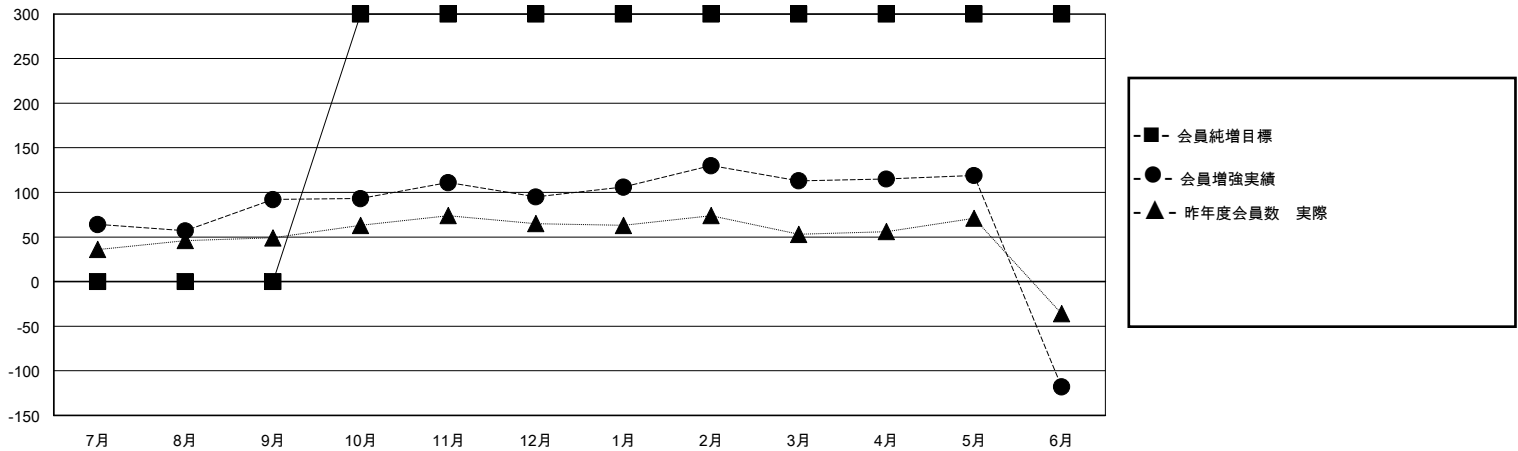

# MONTHLY MEMBERSHIP PROGRESS REPORT

District 335 C

Results as of: 6/30/2024

GMT:

地域 JAPAN

GMT会則地域

クラブ				名			
結果 : 2023-2024				結果 : 2023-2024			
四半期	新クラブ目標	新クラブ	解散クラブ	四半期	会員純増目標	会員増強実績	退会者(転籍を含む)実際
7月/8月/9月	0	1	0	7月/8月/9月	0	170	74
10月/11月/12月	1	0	0	10月/11月/12月	300	68	65
1月/2月/3月	0	0	0	1月/2月/3月	0	98	60
4月/5月/6月	0	1	4	4月/5月/6月	0	73	301

新クラブ目標及び実績累計

会員目標及び実績累計

解散クラブ: 4	82 CLUBS OF 103 一名以上の新会員を登録	男女別
退会者		男性 2,866 (83.75%)
物故会員 38		女性 555 (16.22%)
クラブ解散 9	<a href="#">会員累計データを見るには、ここをクリック</a>	世帯主/家族会員合計 467
その他 448		国際会費半額の家族会員 244
合計 495		